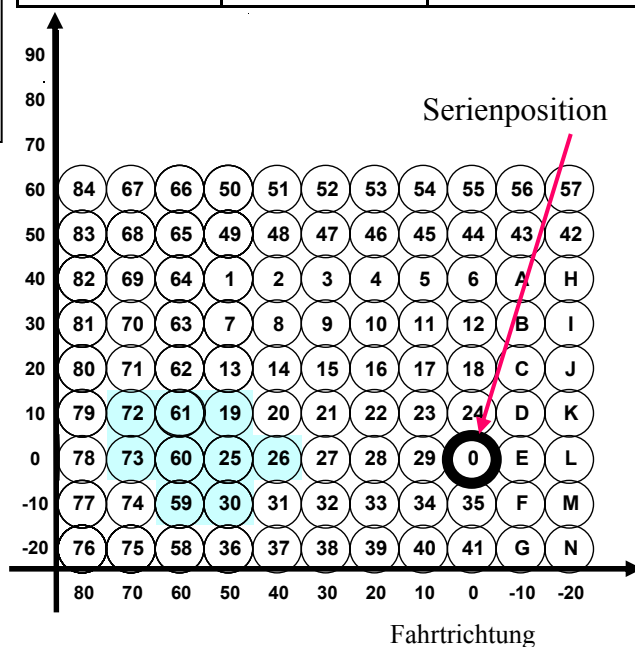

- spielfrei gelagerter Schalt- und Bremshebel
- einstellbarer Brems- und Schalthebel

Modell	Typ	Baujahr
FZ 6	RJ07	'04 -
FZ 6 Fazer	RJ07	'04 -