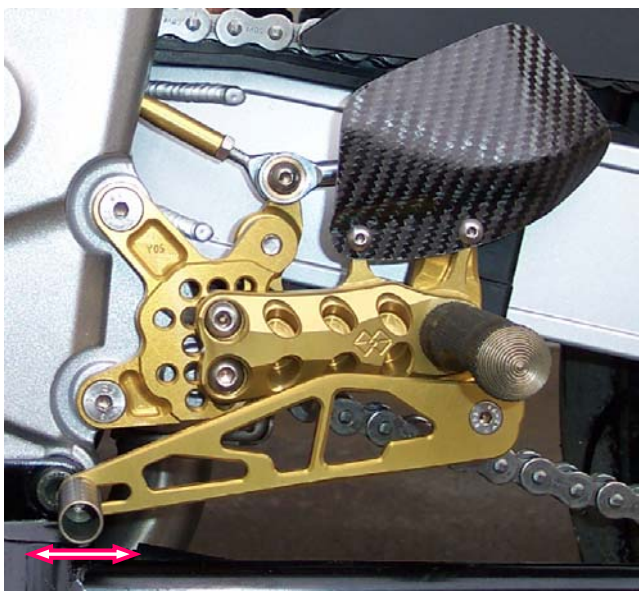

## Art.No.: Y05-\*

(\* = Farbe, harteloxiert: G (gold) ;  
T (titan)  
or B (schwarz)

- 9 Einstellmöglichkeiten (siehe rechts)
- Schaltungsumkehrung nicht möglich
- Carbon-Fersenschützer beidseitig
- entspanntere Sitzposition sowie nach hinten als auch nach unten möglich

- spielfrei gelagerter Schalt- und Bremshebel
- einstellbarer Brems- und Schalthebel

Modell	Typ	Baujahr
FZ 6	RJ07	'04 -
FZ 6 Fazer	RJ07	'04 -